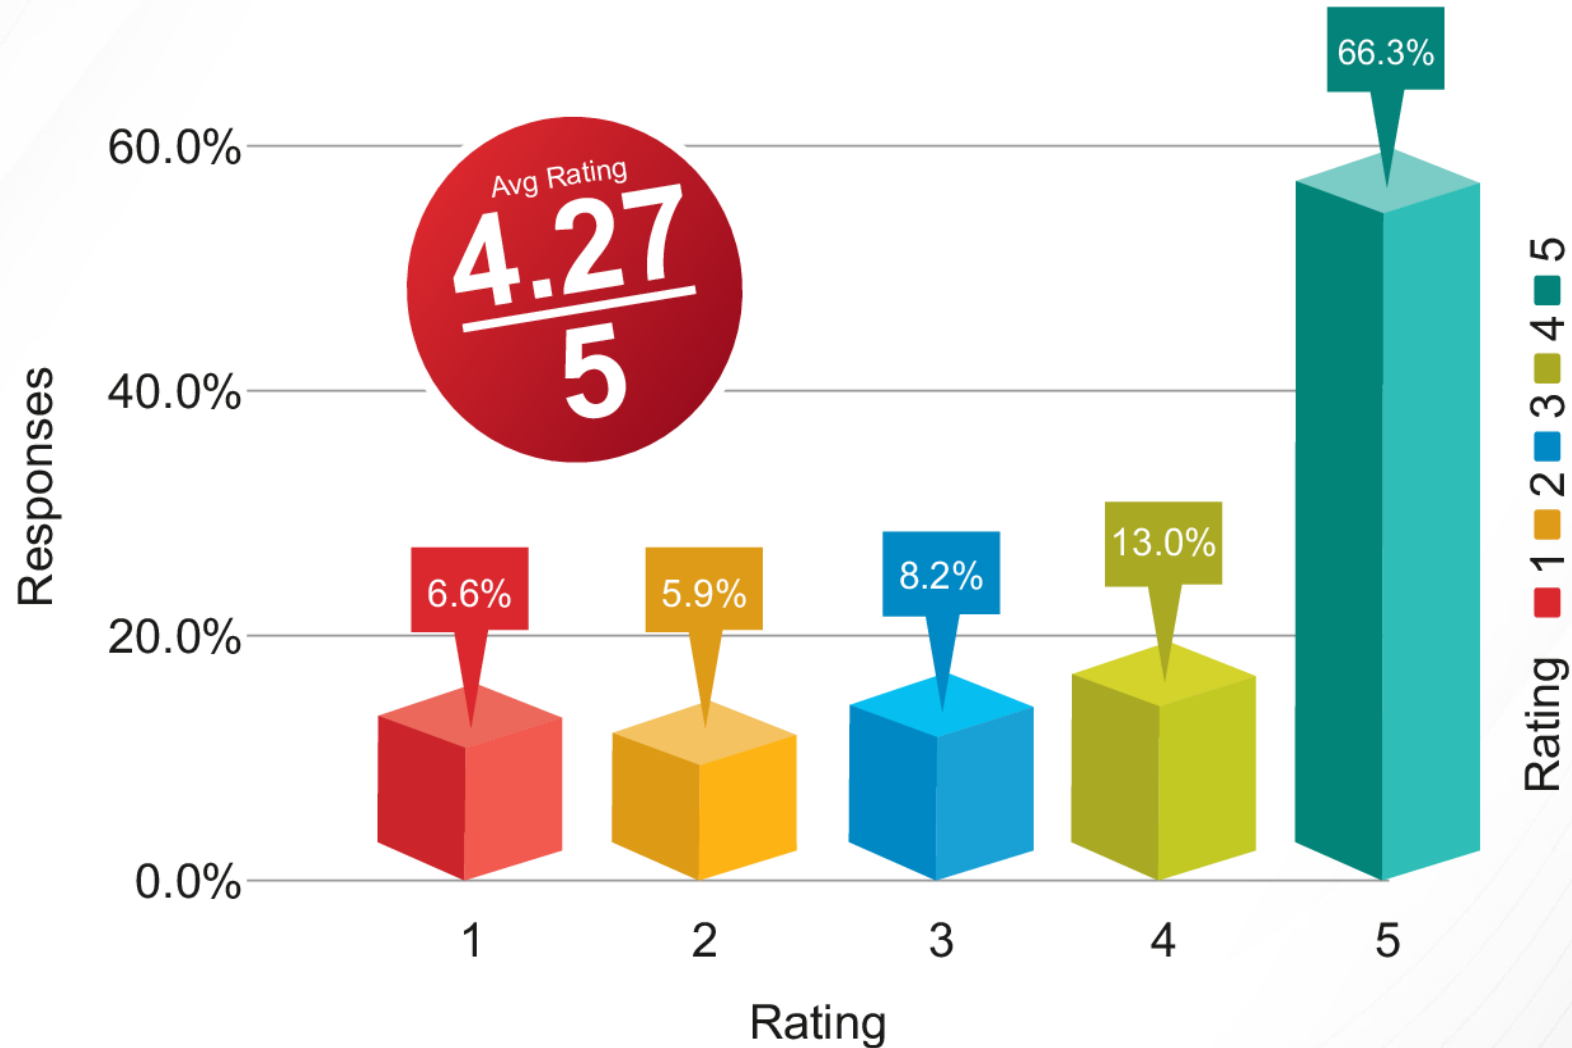

१०००

दिवसांच्या कामाचा जनतेकडून
आलेला सर्वेक्षणाचा निकाल!

#SatyajeetTambe

अहमदनगर, नाशिक, धुळे, जळगाव आणि नंदुरबार
या जिल्ह्यांमधून हे सर्वेक्षण घेण्यात आले.

यामध्ये **11,620** लोकांचा प्रतिसाद नोंदवण्यात आला.

निर्वाचित लोकप्रतिनिधी म्हणून माझे काम कसे सुरु आहे?

निर्वाचित लोकप्रतिनिधी म्हणून माझी उपलब्धता कशी आहे?

महाराष्ट्र विधिमंडळाच्या फेब्रुवारी 2023 च्या अर्थसंकल्पीय अधिवेशनात माझी कामगिरी कशी होती?

माझ्या कामाबद्दल आणि उपक्रमाबद्दल तुम्हाला नियमित माहिती कशी मिळते?