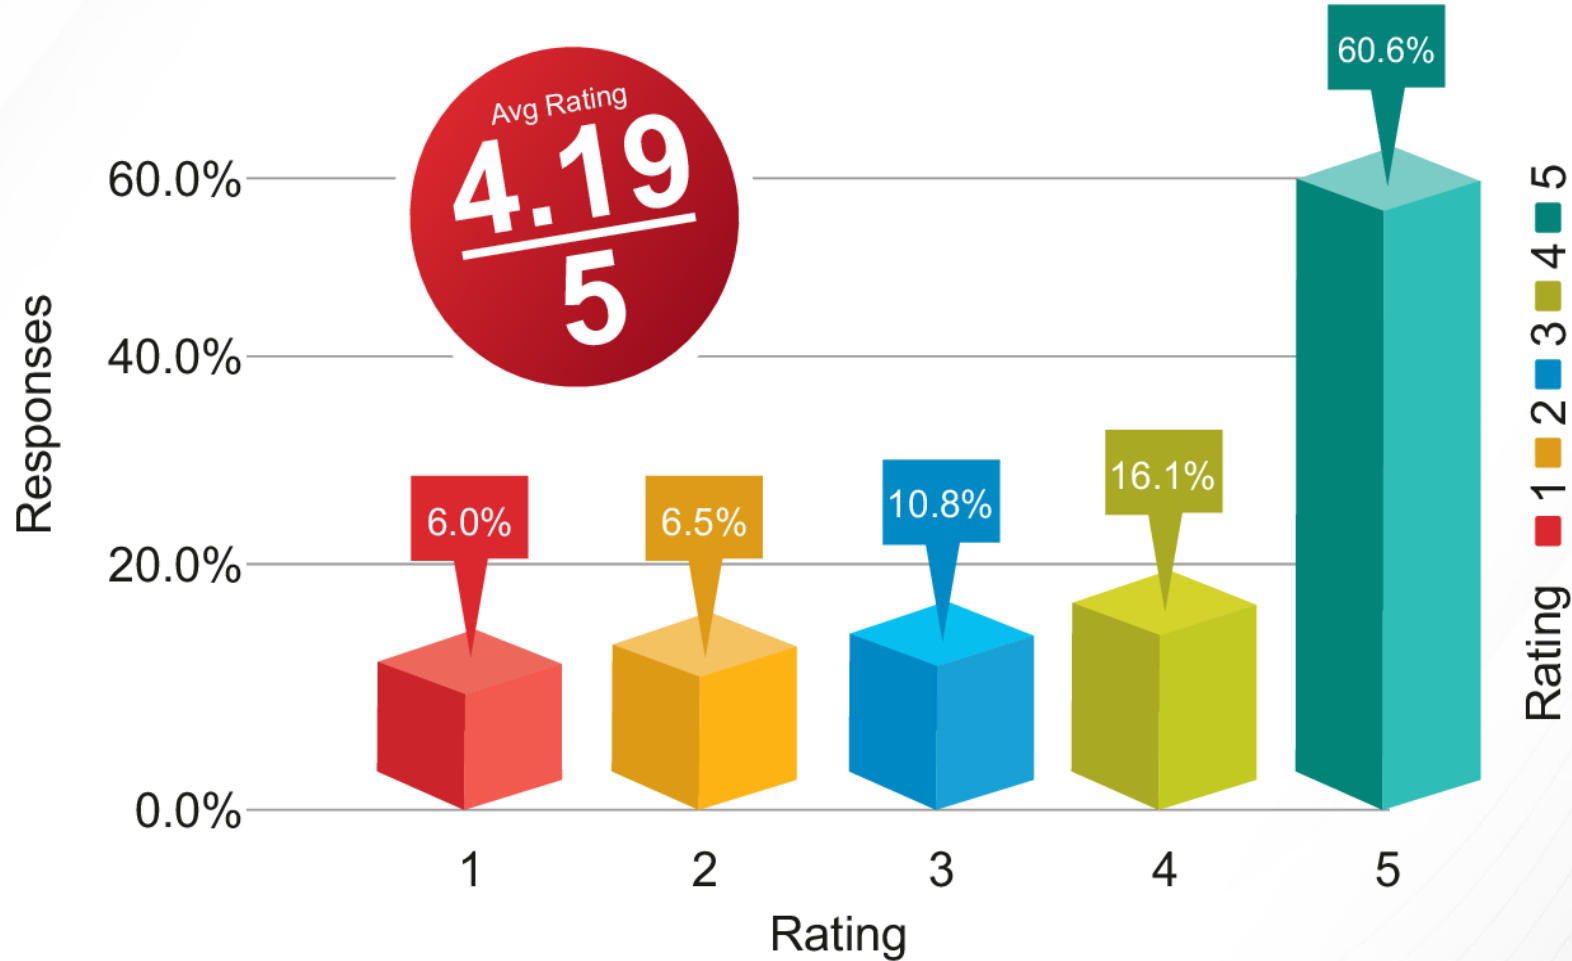

१०००

दिवसांच्या कामाचा जनतेकडून
आलेला सर्वेक्षणाचा निकाल!

#SatyajeetTambe

अहमदनगर, नाशिक, धुळे, जळगाव आणि नंदुरबार
या जिल्ह्यांमधून हे सर्वेक्षण घेण्यात आले.

यामध्ये **11,620** लोकांचा प्रतिसाद नोंदवण्यात आला.

निर्वाचित लोकप्रतिनिधी म्हणून माझे काम कसे सुरु आहे?

निर्वाचित लोकप्रतिनिधी म्हणून माझी उपलब्धता कशी आहे?

महाराष्ट्र विधिमंडळाच्या फेब्रुवारी 2023 च्या अर्थसंकल्पीय अधिवेशनात माझी कामगिरी कशी होती?

माझ्या कामाबद्दल आणि उपक्रमाबद्दल तुम्हाला नियमित माहिती कशी मिळते?