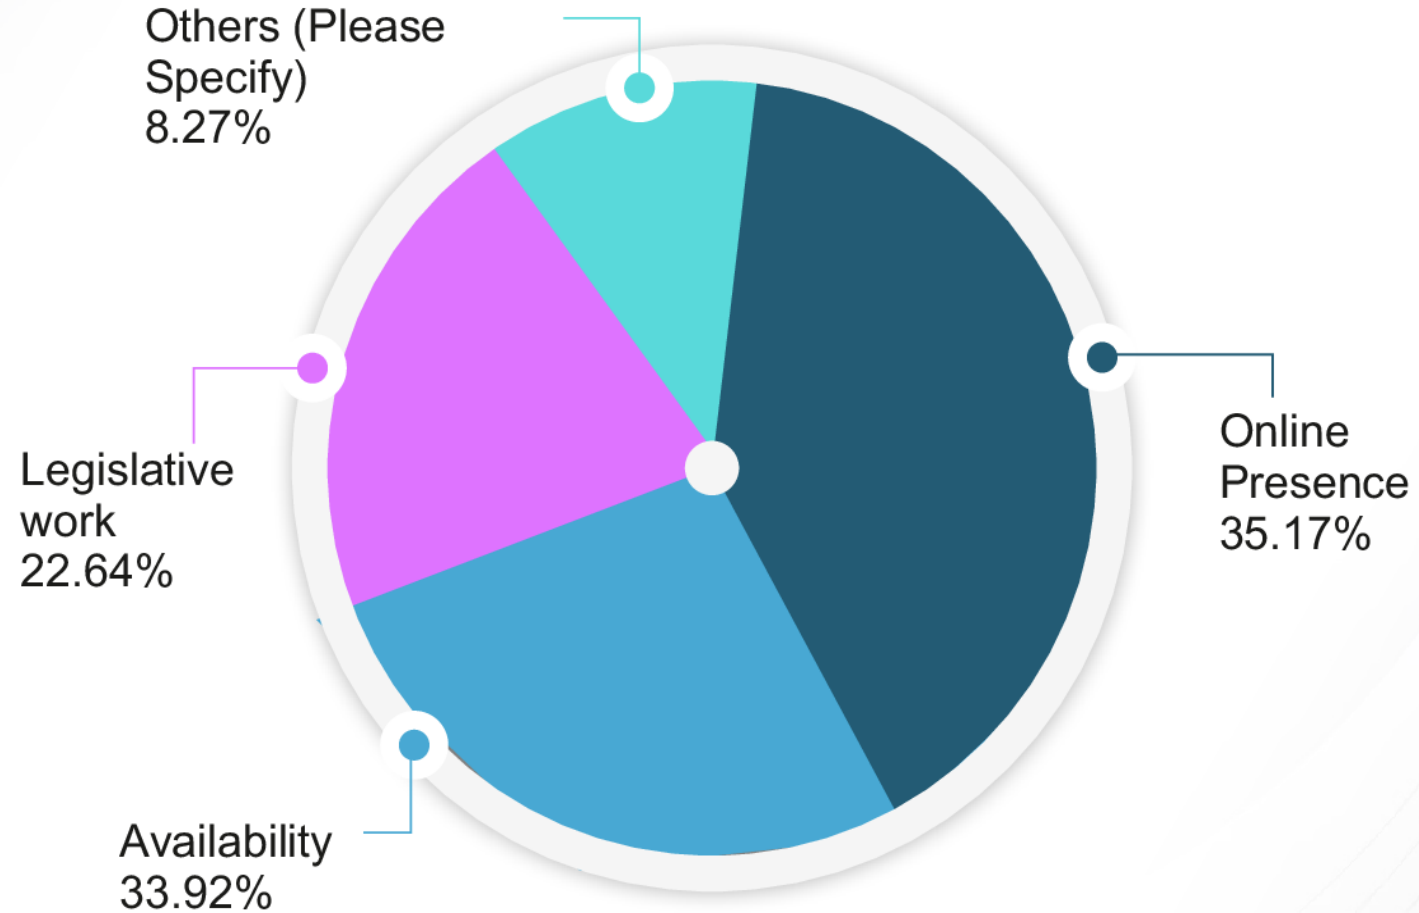

माझ्या कार्यपद्धतीत कोणत्या बाबतीत सुधारणा व्हायला हवी, अशी तुमची अपेक्षा आहे ?