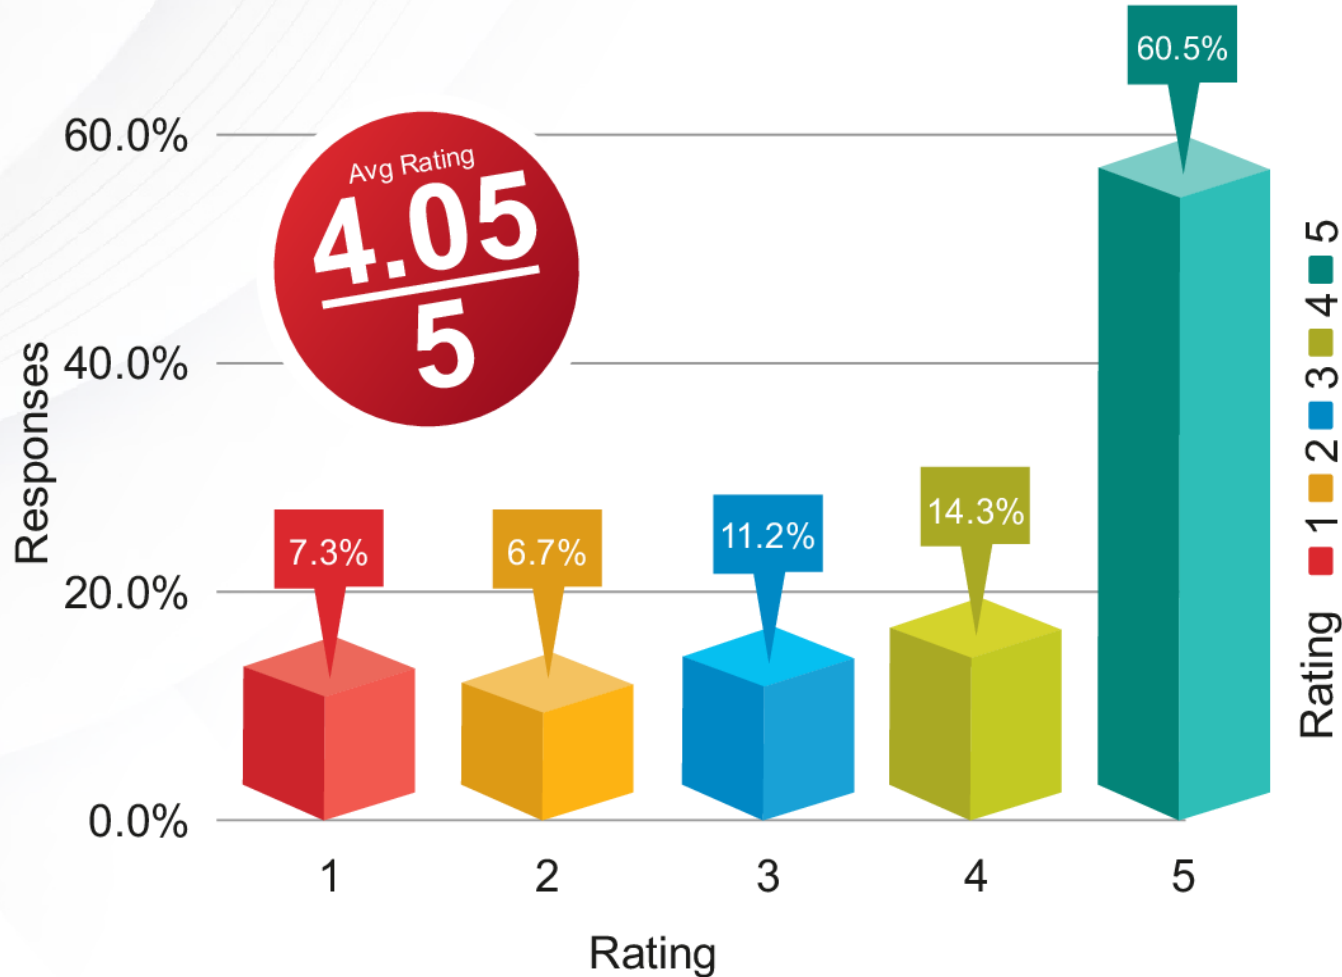

१०००

दिवसांच्या कामाचा जनतेकडून
आलेला सर्वेक्षणाचा निकाल!

#SatyajeetTambe

अहमदनगर, नाशिक, धुळे, जळगाव आणि नंदुरबार
या जिल्ह्यांमधून हे सर्वेक्षण घेण्यात आले.

यामध्ये **11,620** लोकांचा प्रतिसाद नोंदवण्यात आला.

निर्वाचित लोकप्रतिनिधी म्हणून माझे काम कसे सुरु आहे?

निर्वाचित लोकप्रतिनिधी म्हणून माझी उपलब्धता कशी आहे?

महाराष्ट्र विधिमंडळाच्या फेब्रुवारी 2023 च्या अर्थसंकल्पीय अधिवेशनात माझी कामगिरी कशी होती?

माझ्या कामाबद्दल आणि उपक्रमाबद्दल तुम्हाला नियमित माहिती कशी मिळते?