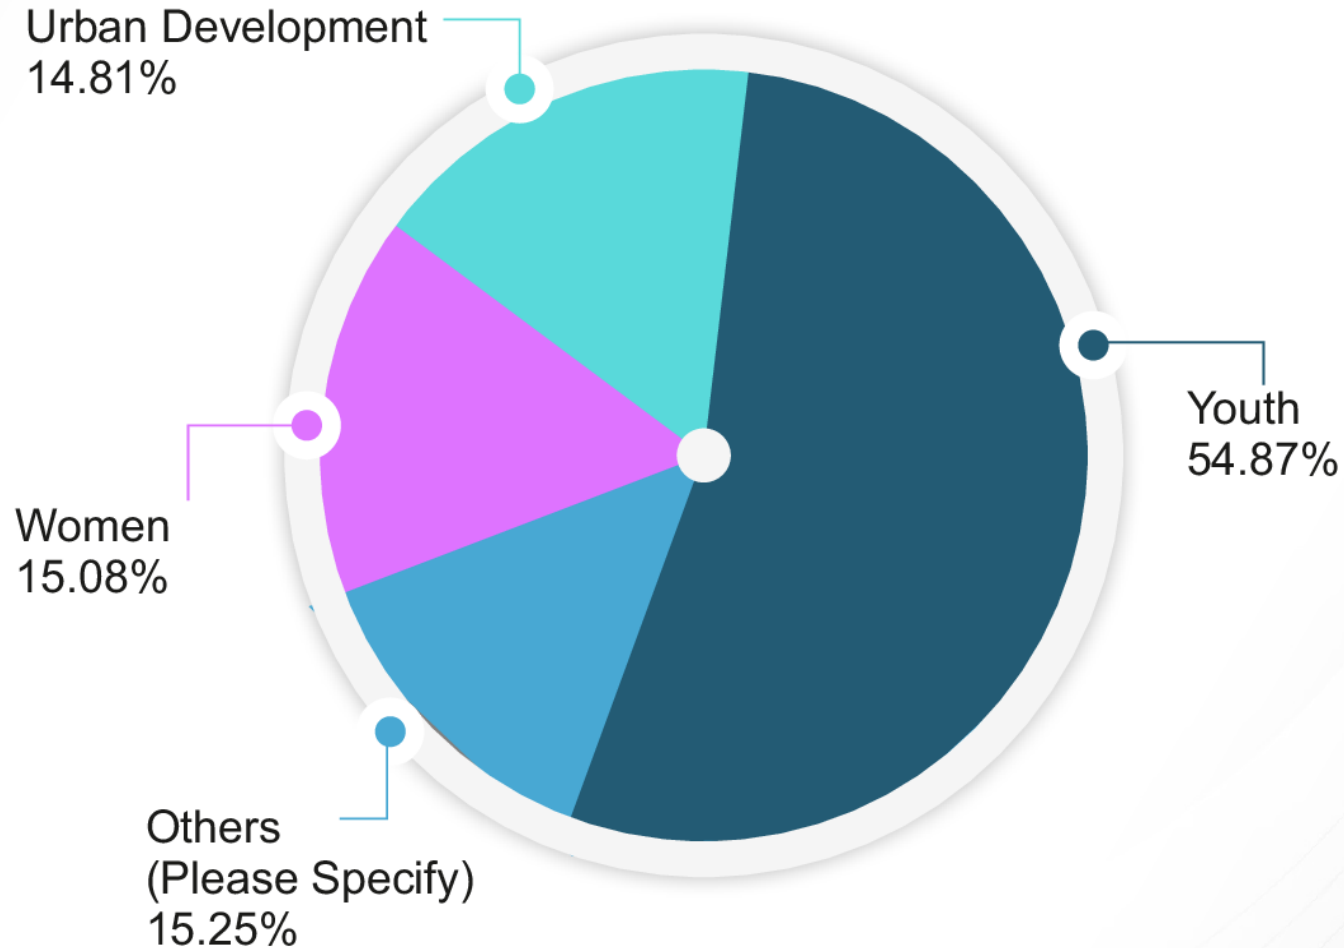

मी कोणत्या समस्यांवर लक्ष केंद्रित केले पाहिजे असे तुम्हाला वाटते?