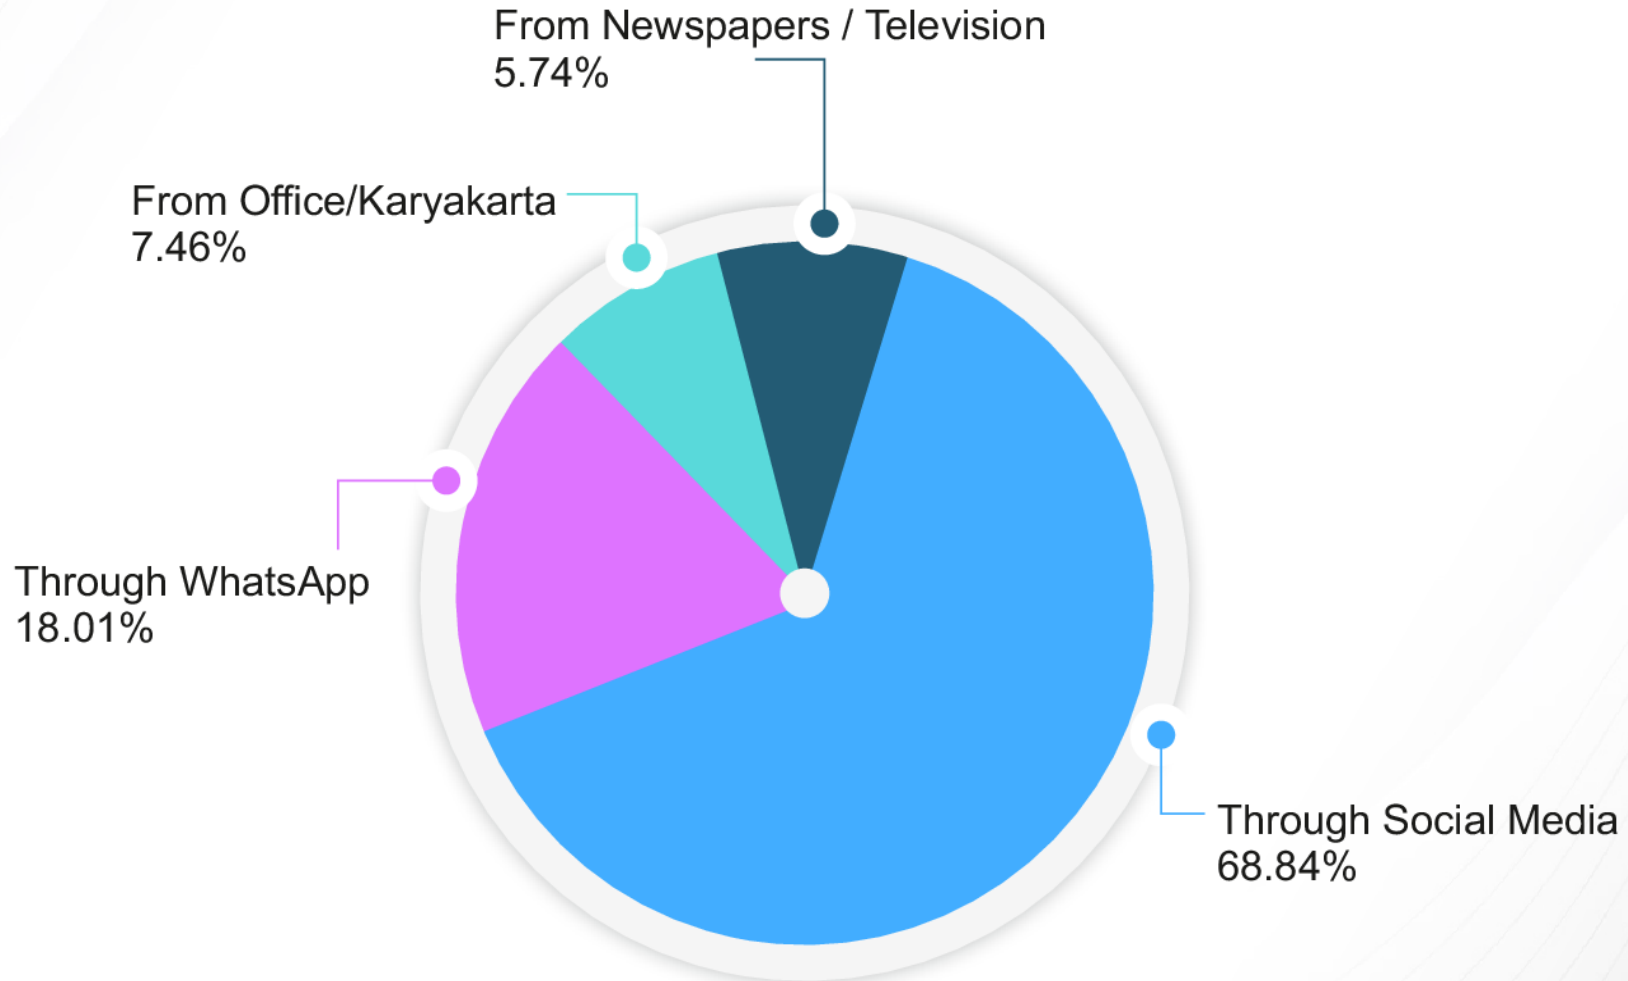

१०००

दिवसांच्या कामाचा जनतेकडून
आलेला सर्वेक्षणाचा निकाल!

#SatyajeetTambe

अहमदनगर, नाशिक, धुळे, जळगाव आणि नंदुरबार
या जिल्ह्यांमधून हे सर्वेक्षण घेण्यात आले.

यामध्ये **11,620** लोकांचा प्रतिसाद नोंदवण्यात आला.

निर्वाचित लोकप्रतिनिधी म्हणून माझे काम कसे सुरु आहे?

निर्वाचित लोकप्रतिनिधी म्हणून माझी उपलब्धता कशी आहे?

महाराष्ट्र विधिमंडळाच्या फेब्रुवारी 2023 च्या अर्थसंकल्पीय अधिवेशनात माझी कामगिरी कशी होती?

माझ्या कामाबद्दल आणि उपक्रमाबद्दल तुम्हाला नियमित माहिती कशी मिळते?