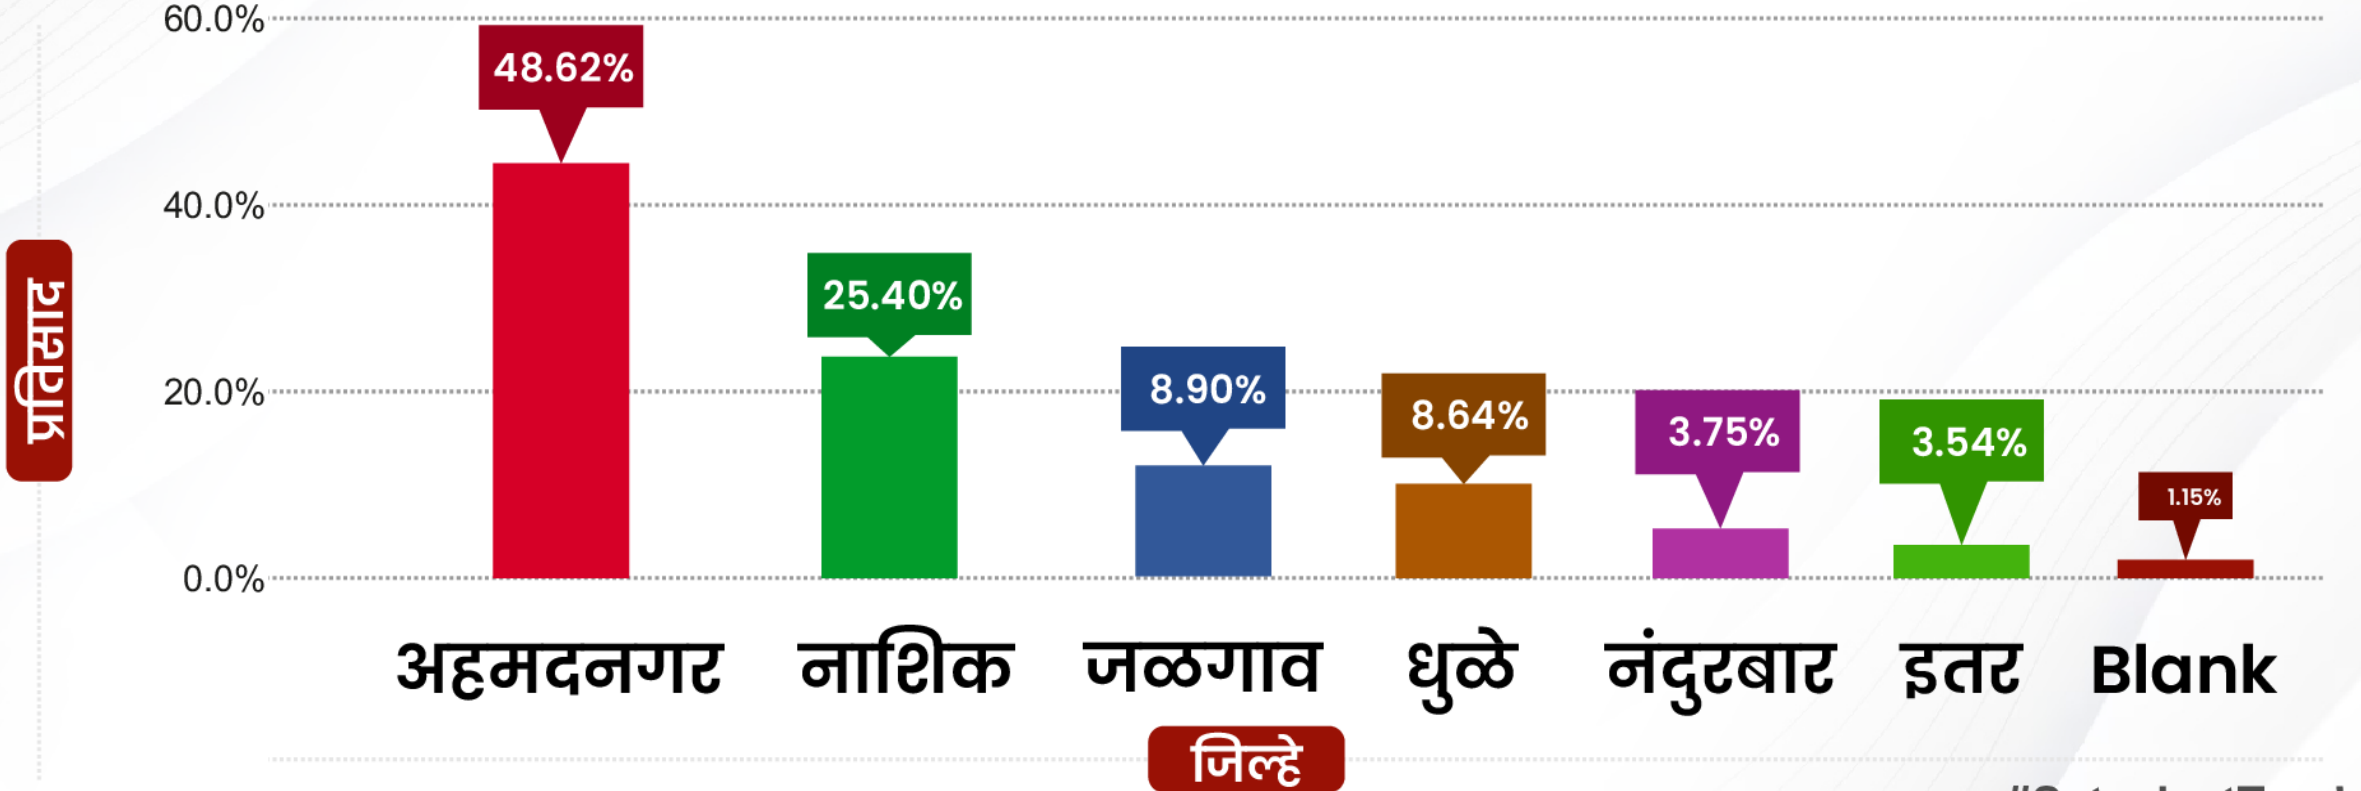

१०००

दिवसांच्या कामाचा जनतेकडून
आलेला सर्वेक्षणाचा निकाल!

#SatyajeetTambe

अहमदनगर, नाशिक, धुळे, जळगाव आणि नंदुरबार
या जिल्ह्यांमधून हे सर्वेक्षण घेण्यात आले.

यामध्ये **11,620** लोकांचा प्रतिसाद नोंदवण्यात आला.

निर्वाचित लोकप्रतिनिधी म्हणून माझे काम कसे सुरु आहे?

निर्वाचित लोकप्रतिनिधी म्हणून माझी उपलब्धता कशी आहे?

महाराष्ट्र विधिमंडळाच्या फेब्रुवारी 2023 च्या अर्थसंकल्पीय अधिवेशनात माझी कामगिरी कशी होती?

माझ्या कामाबद्दल आणि उपक्रमाबद्दल तुम्हाला नियमित माहिती कशी मिळते?