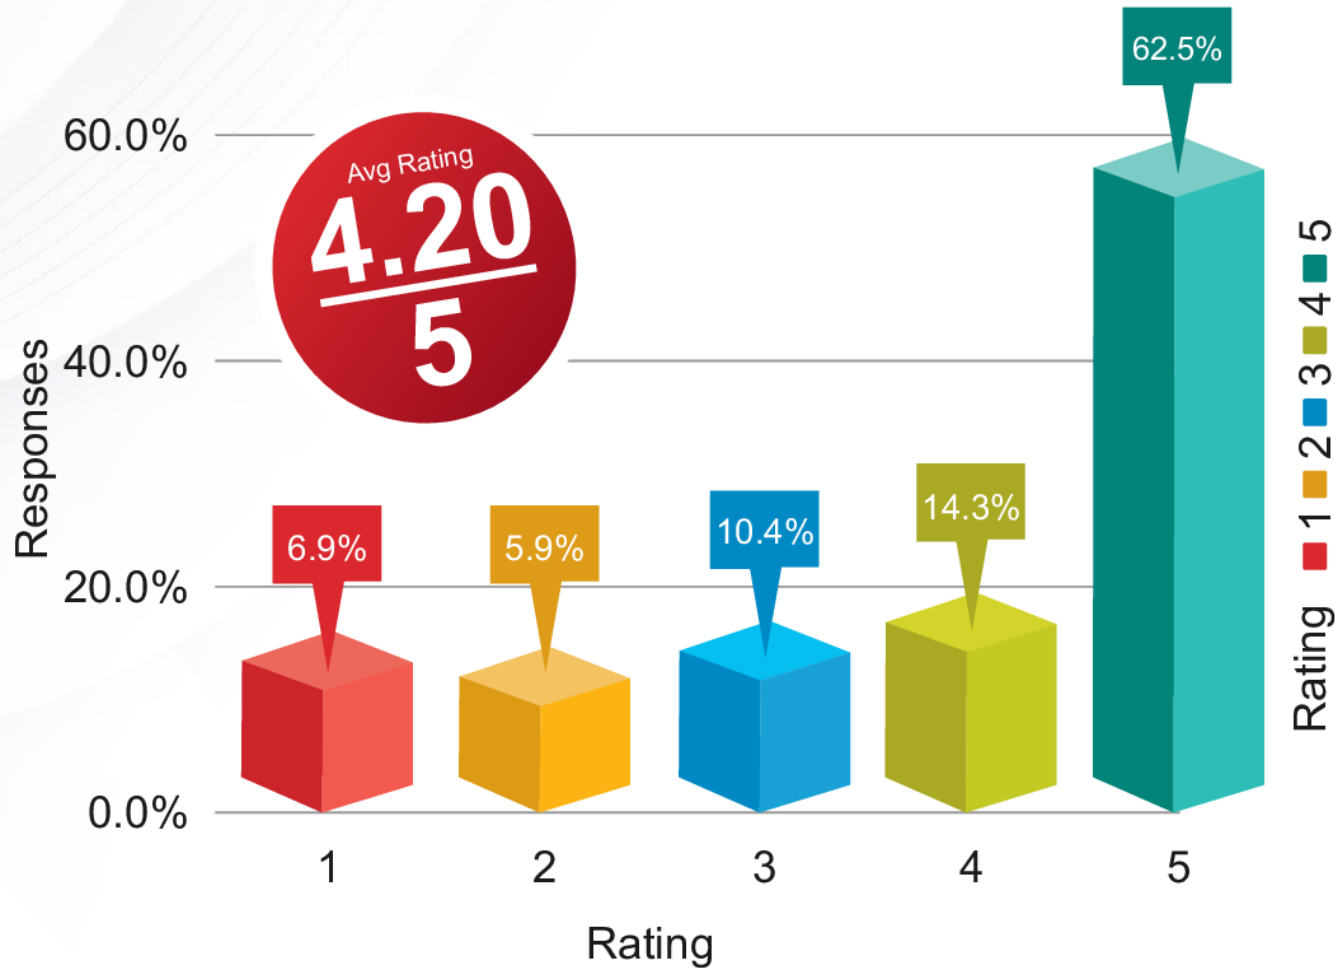

माझ्या कोणत्या सोशल मीडिया प्लॅटफॉर्मवरील कंटेंट सर्वोत्तम वाटतो?