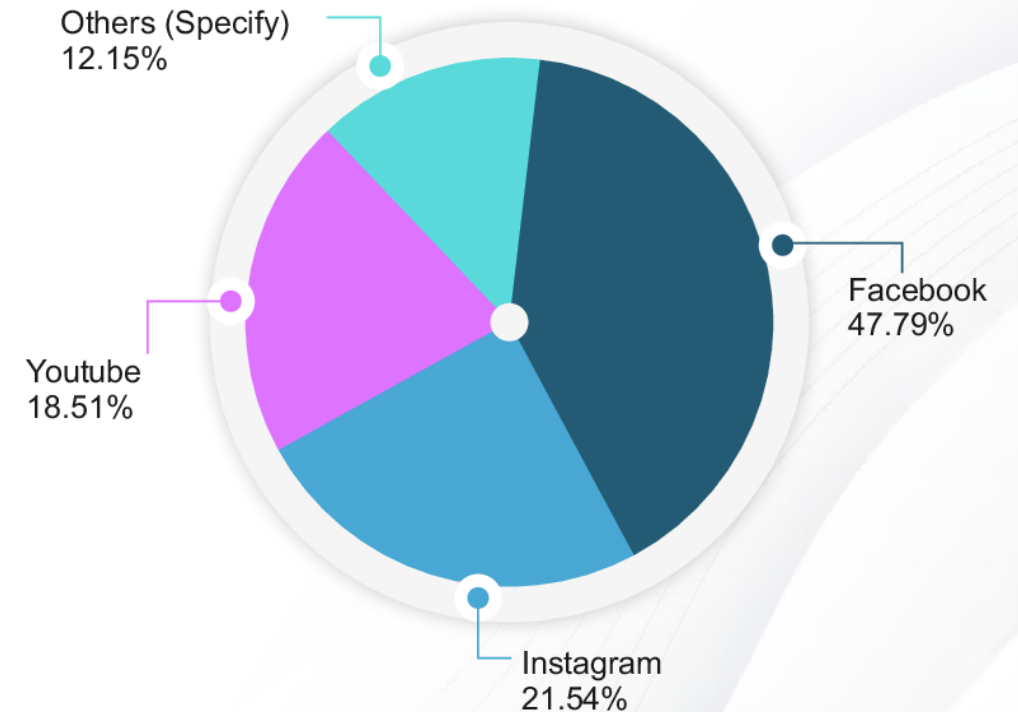

माझ्या कोणत्या सोशल मीडिया प्लॅटफॉर्मवरील कंटेंट सर्वोत्तम वाटतो?