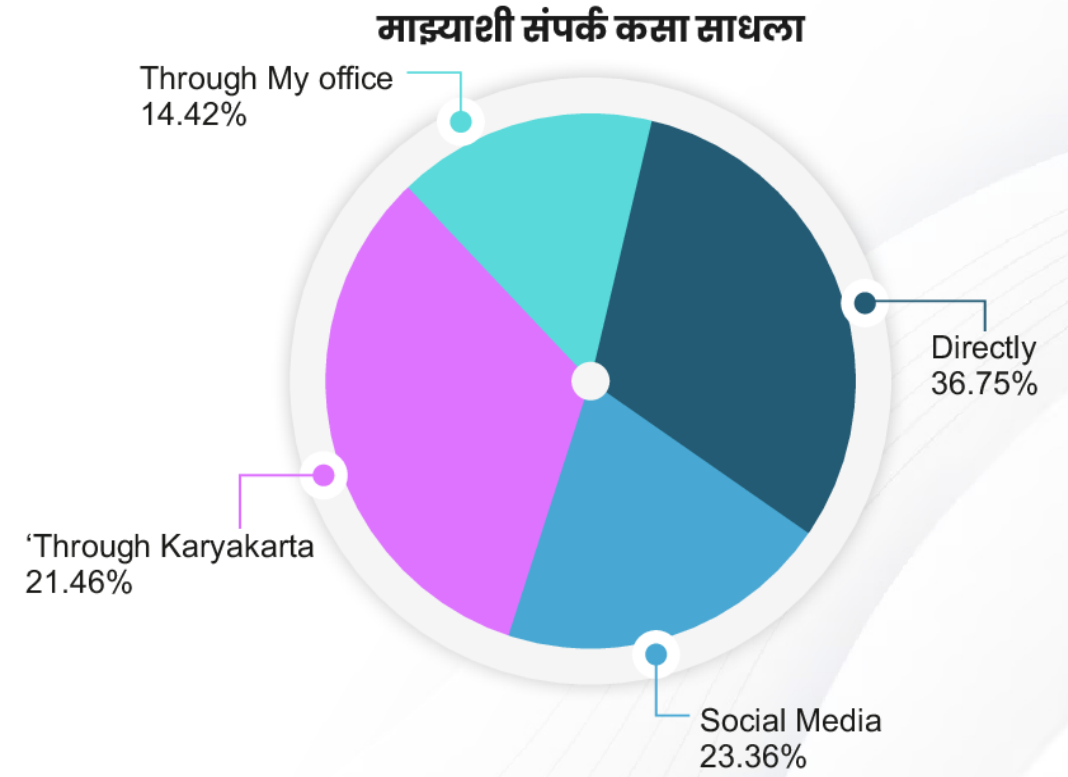

१०००

दिवसांच्या कामाचा जनतेकडून
आलेला सर्वेक्षणाचा निकाल!

#SatyajeetTambe

अहमदनगर, नाशिक, धुळे, जळगाव आणि नंदुरबार
या जिल्ह्यांमधून हे सर्वेक्षण घेण्यात आले.

यामध्ये **11,620** लोकांचा प्रतिसाद नोंदवण्यात आला.

निर्वाचित लोकप्रतिनिधी म्हणून माझे काम कसे सुरु आहे?

निर्वाचित लोकप्रतिनिधी म्हणून माझी उपलब्धता कशी आहे?

महाराष्ट्र विधिमंडळाच्या फेब्रुवारी 2023 च्या अर्थसंकल्पीय अधिवेशनात माझी कामगिरी कशी होती?

माझ्या कामाबद्दल आणि उपक्रमाबद्दल तुम्हाला नियमित माहिती कशी मिळते?

जनतेने मतदार संघातील जनसंपर्कबिंदू कौतुक केले.

जनतेने खालील कामांची व्यक्त केली अपेक्षा

- बेरोजगारी, जुनी पेन्शन योजना आणि तरुणांचे प्रश्न या विषयांवर काम करण्यात यावे अशी अपेक्षा व्यक्त केली.
- स्पर्धा परीक्षा आणि शिक्षक भरती वेळच्या वेळी व्हावी तसेच कंत्राटी शिक्षकांचे प्रश्न सोडवले जावेत आणि यासाठी प्रयत्न करण्यात यावे असे मत जनतेने सर्वेक्षणात नोंदवले.